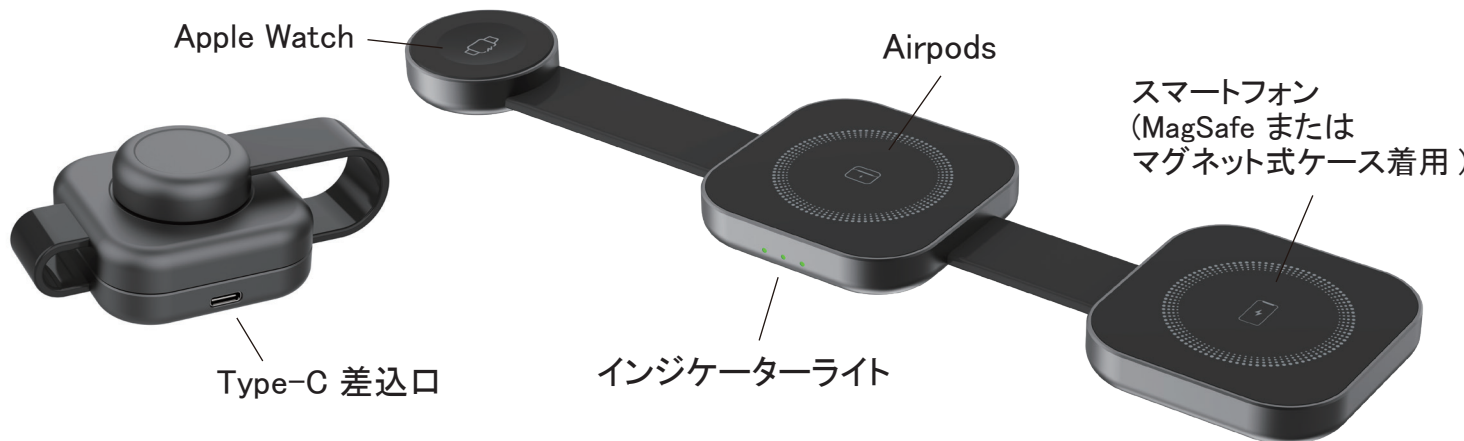

3in1 折り畳み型ワイヤレス充電器

取扱説明書

初めに

この度は、本製品をお買い上げいただき誠にありがとうございます。この取扱説明書では、本製品の使用方法や安全にお取り扱いいただくための注意事項を記載しています。ご使用前によくご覧ください。読み終わった後も、この取扱説明書は大切に保管してください。

各部名称

製品仕様

商品名	3in1 折り畳み型ワイヤレス充電器
型番	AD10
サイズ	折り畳み時：約 100 × 59 × 33mm 使用時：約 250 × 59 × 11mm
重量	約 146g
入力	9V/2A
素材	ABS+PC+Metal
スマートフォン出力	15W (最大)
Airpods 出力	5W(最大)
Apple Watch 出力	2.5W(最大)
コネクタタイプ	USB Type C

※スマートフォンをケースの上から充電する場合、スマホケースの厚みや素材によってうまく吸着せず充電が出来ない場合がございます。

製品仕様

<インジケータライト>

- ・Type-C ケーブルを接続すると電源がオンになり、インジケータライトが5秒間点灯し、その後消灯しスタンバイ状態になります。
- ・スマートフォン、Airpods または Apple Watch を充電すると、インジケータライトが緑色に点灯し30秒後消灯します。