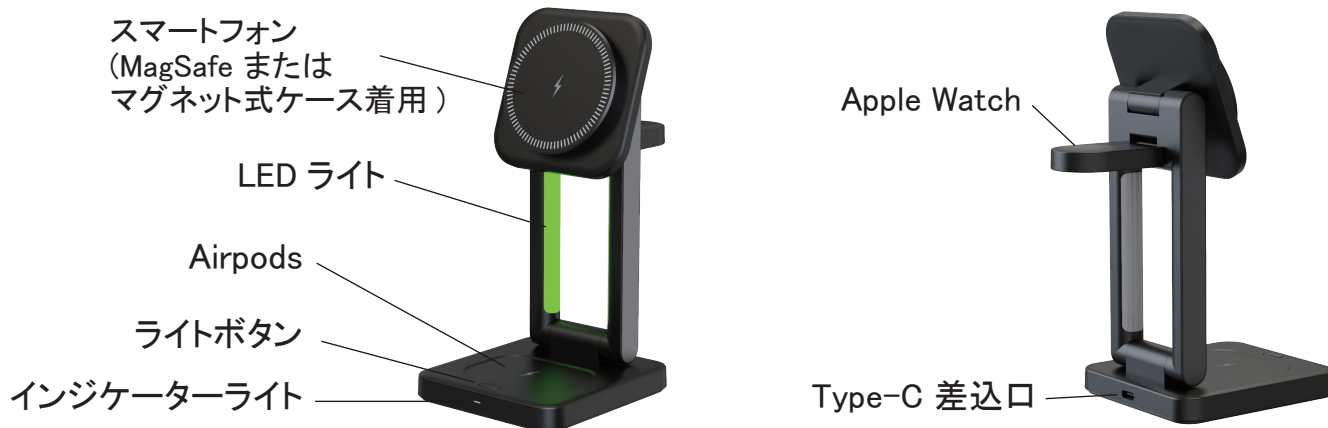

3in1 LED Night Light タワー型ワイヤレス充電器

取扱説明書

初めに

この度は、本製品をお買い上げいただき誠にありがとうございます。この取扱説明書では、本製品の使用方法や安全にお取り扱いいただくための注意事項を記載しています。ご使用前によくご覧ください。読み終わった後も、この取扱説明書は大切に保管してください。

各部名称

製品仕様

商品名	3in1 LED Night Light タワー型ワイヤレス充電器
型番	T40
サイズ	折り畳み時：約 155 × 77.5 × 24.5mm 使用時：約 85 × 77.5 × 155mm
重量	約 224g
入力	5V/2A 9V/3A
素材	ABS
スマートフォン出力	15W (最大)
Airpods 出力	5W(最大)
Apple Watch 出力	3W(最大)
コネクタイプ	USB Type C

※スマートフォンをケースの上から充電する場合、スマホケースの厚みや素材によってうまく吸着せず充電が出来ない場合がございます。

※底面の滑り止めに保護シートが貼られている場合は、ご使用前に取り外してからご使用ください。

製品仕様

<インジケータライト>

・Type-C ケーブルを接続すると電源がオンになり、インジケータライトが3秒間点灯し、その後消灯しスタンバイ状態になります。・スマートフォンまたは Airpods を充電すると、インジケータライトが10秒間点灯し、その後消灯します。・Apple Watch を充電する場合、インジケータライトは点灯しません。

<LEDライト>

・ライトボタンで3段階の明るさに調整ができます。・ライトボタンを1回押すと小(暗め)、2回押すと中(標準)、3回押すと大(明るい)の明るさに変わります。

△ 注意事項

ご使用前に必ず注意事項をよくお読みいただき、正しくお使いください。
注意事項を守らずに使用した場合や、それにより発生した事故に対して、弊社は一切の責任を負いかねますので、予めご了承ください。

- ・本製品を使用する際、30W以上の出力のあるACアダプターをご使用ください。
出力の低いACアダプターだと充電速度が遅くなる場合がございます。
- ・本製品をご自身で修理、分解、改造しないでください。
- ・本製品を直射日光が当たる場所や高温多湿の環境で使用しないでください。
また、周囲の温度を45度以下にしてください。
- ・本製品を火や水に近づけないようにしてください。
また水などの液体に濡らしたり、濡れた手で触らないようにしてください。
(風呂場、台所、水辺では使用しないでください。火災や感電などの原因になる恐れがあります。)
- ・充電エリアの近くに金属物または磁器カード(ICカード)など、磁器を帯びたものを置かないで下さい。
- ・本製品と充電するデバイスの上に金属物をはさまないで下さい。
- ・磁器に弱いものを近づけないでください。
- ・小さなお子様の手が届かない場所で、本製品を保管、使用してください。
- ・使用中は充電部が温くなる場合がありますので、ご注意ください。
- ・ベンジン・シンナーなどの溶液、洗剤を使用しないでください。
- ・本製品を不安定な場所(ぐらついた台や傾いた場所など)に置かないでください。
- ・異常を感じた際は、充電ケーブルを抜いて下さい。
- ・本製品を落としたり、強い衝撃を与えないでください。
- ・本製品に電源アダプターは付属しておりません。
- ・コネクタに液体や異物が付着しないようにしてください。
火災の原因になる恐れがあります。定期的にごみやホコリを取り除いてください。