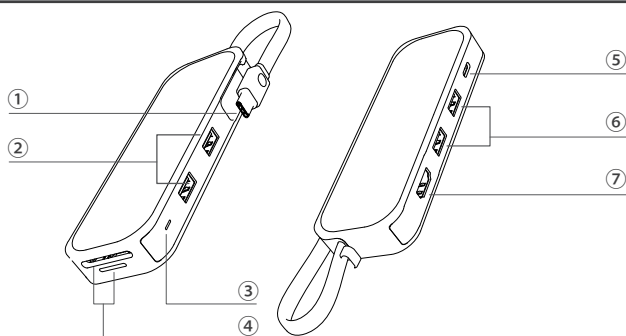

USB ハブ 8 in 1 取扱説明書

型番:TR03

販売元:株式会社キュリエ

はじめに

この度は、本製品をお買い上げいただき誠にありがとうございます。この取扱説明書では、本製品の使用方法や安全にお取り扱いいただくための注意事項を記載しています。よく読んでからご使用ください。読み終わった後も、この取扱説明書は大切に保管してください。

各部名称

- ① Type-C コネクタ
- ② USB-A 2.0 ポート
- ③ インジケータライト
- ④ SD/TF カードスロット
- ⑤ Type-C ポート
- ⑥ USB-A 3.0 ポート
- ⑦ HDMI ポート

ご使用にあたって

●2 台以上の外付け HDD など、大きな電力を必要とするデバイスを接続する際は、必ず PD 対応の充電器を使用し、安定動作を確保してください。●本製品を使用して映像を 4K 解像度で表示する場合、接続するディスプレイ側も 4K 解像度に対応している必要があります。●スマートフォンと接続してご使用の際は、消費電力の高い機器(外付けハードディスク等)の接続は避けてください。●データの読み書き速度は、使用するメモリーカードの種類や品質により異なります。あらかじめご了承ください。●Type-C ポートは、給電のみに対応しております。映像出力、データ転送には対応しておりません。

各端子に接続できる機器

H D M I ポ ー ト	テレビ、プロジェクター、モニターなど
USB-A 2.0 ポ ー ト / USB-A 3.0 ポ ー ト	マウス、キーボード、USB メモリなど ※USB メモリなどの大容量データの転送や高速通信が必要な機器は、 USB-A 3.0 ポートへ接続してください。
TF カ ー ド ス ロ ッ ト	microSD カード
SD カ ー ド ス ロ ッ ト	SD カード
T y p e - C ポ ー ト	Type-C AC アダプター
T y p e - C コ ネ ク タ	ノートパソコン、スマートフォン、タブレットなど

使用方法

インターフェース	USB 3.0 (USB 2.0 および USB1.1 との低位互換性あり)
スロット・ポート	HDMI ポート ×1 USB-A2.0 ポート ×2 USB-A3.0 ポート ×2 TF カードスロット ×1 SD カードスロット ×1 Type-C ポート ×1 Type-C コネクタ ×1
対応 OS	Mac OS、Windows、Linux、Android (一部対応)、iPad OS に対応
HDMI ポート	最大 4K の映像出力に対応
USB-A 2.0 ポート	最大 480Mbps でのデータ転送に対応
USB-A 3.0 ポート	最大 5Gbps でのデータ転送速度に対応 USB2.0 および USB1.1 との低位互換性あり
TF/SD カードスロット	TF カードスロット :TF2.0 (35Mb/s) SD カードスロット :SD2.0 (35Mb/s) データの読み取り・書き込みに対応
Type-C ポート	PD (Power Delivery) 規格に対応しており、最大 100W までの出力による急速充電が可能
サイズ	13×4.2×1.5cm
重量	86g