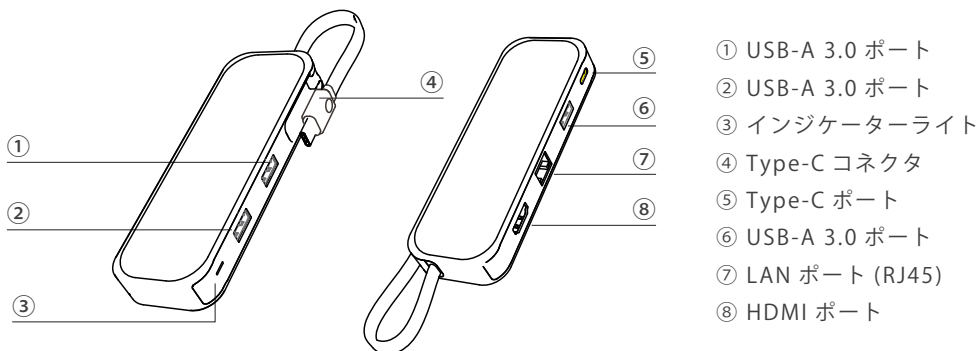

USB ハブ 6 in 1 取扱説明書

型番:TR06

販売元:株式会社キュリエ

はじめに

この度は、本製品をお買い上げいただき誠にありがとうございます。この取扱説明書では、本製品の使用方法や安全にお取り扱いいただくための注意事項を記載しています。よく読んでからご使用ください。読み終わった後も、この取扱説明書は大切に保管してください。

各部名称

ご使用にあたって

- 2 台以上の外付け HDD など、大きな電力を必要とするデバイスを接続する際は、必ず PD 対応の充電器を使用し、安定動作を確保してください。
- 本製品を使用して映像を 4K 解像度で表示する場合、接続するディスプレイ側も 4K 解像度に対応している必要があります。
- スマートフォンと接続してご使用の際は、消費電力の高い機器（外付けハードディスク等）の接続は避けてください。
- Type-C ポートは、給電のみに対応しております。映像出力、データ転送には対応しておりません。

各端子に接続できる機器

H D M I ポ ー ト	テレビ、プロジェクター、モニターなど
U S B - A 3.0 ポ ー ト	マウス、キーボード、USB メモリなど
L A N ポ ー ト (R J 4 5)	ルーターの LAN ケーブル
T y p e - C ポ ー ト	Type-C AC アダプター
T y p e - C コ ネ ク タ	ノートパソコン、スマートフォン、タブレットなど

使用方法

インターフェース	USB 3.0 (USB 2.0 および USB1.1 との下位互換性あり)
スロット・ポート	HDMI ポート ×1 USB-A 3.0 ポート ×3 LAN ポート (RJ45) ×1 Type-C ポート ×1 USB Type-C コネクタ ×1
対応 OS	Mac OS、Windows、Linux、Android (一部対応)、iPad OS に対応
HDMI ポート	最大 4K の映像出力に対応
USB-A 3.0 ポート	最大 5Gbps でのデータ転送速度に対応 USB2.0 および USB1.1 との下位互換性あり
LAN ポート (RJ45)	1000Mbps / 100Mbps / 10Mbps のネットワーク接続に対応
Type-C ポート	PD (Power Delivery) 規格に対応しており、最大 100W までの出力による急速充電が可能
ケーブル長さ	14cm
サイズ	13×4.2×1.5cm
重量	86g